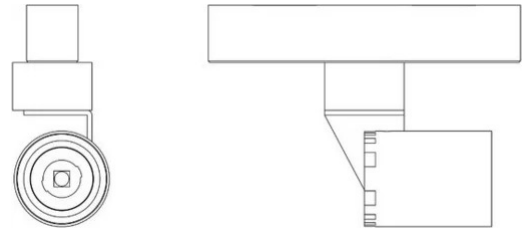

# Grillo Pour Rail Électrifié

Emiliana Martinelli

couleurs disponibles

Type d'appareil Spots  
Utilisation Intérieur

48V 2x 8 W 840 lm (1680lm )

lumière directe

Grillo avec adaptateur pour fixation sur rail électrifié - 48V

Famille Grillo pour rail électrifié  
Type Spots  
Utilisation Intérieur

### Dimensions

Lunghezza 4 cm  
Diamètre 3 cm  
Poids 0.8 Kg