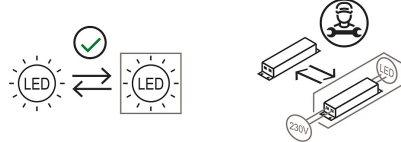

Certifications

Code de couleur

1450/2/24/NE

Noir